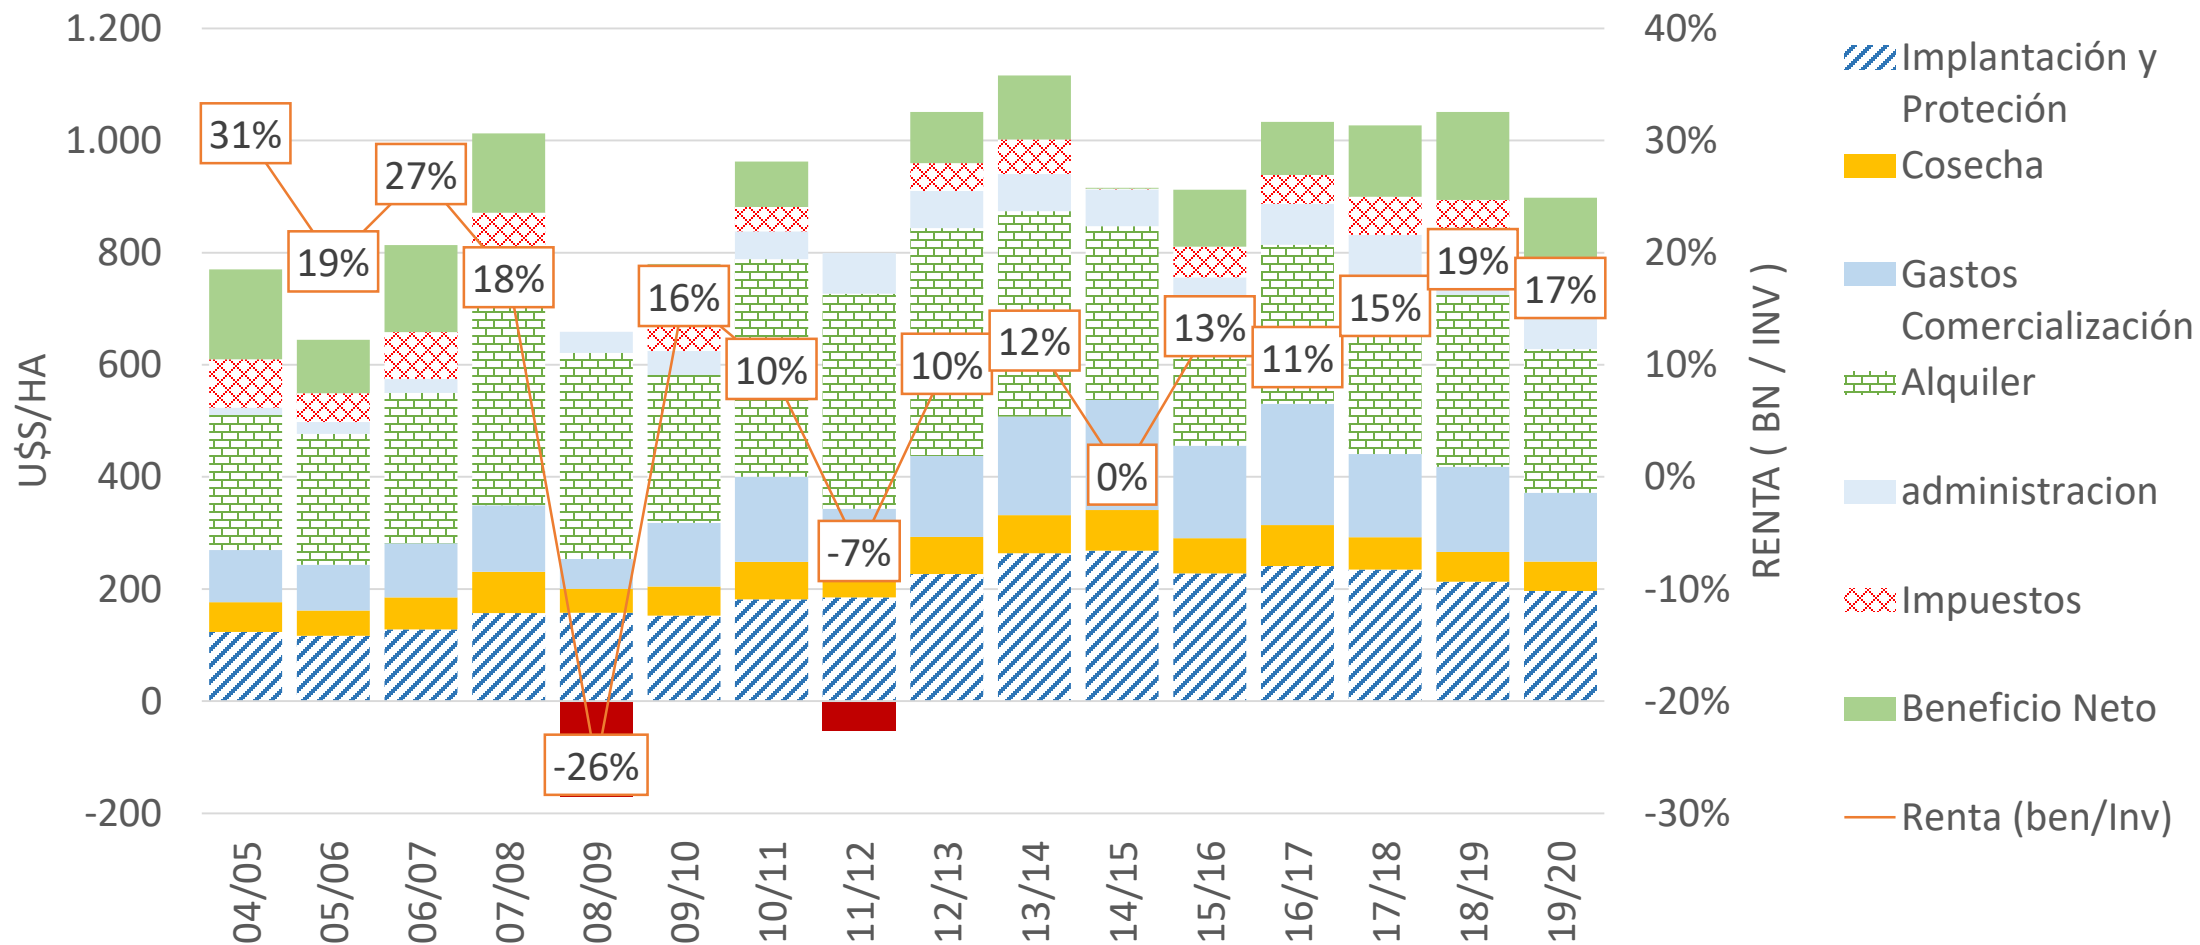

- Mz
- Sg
- Sj
- Tr

50,000 HAS

SOJA360 PA

Rotación Histórica

Resultado/Inversión

SOJA PRIMERA

RENDA PROM: 12%
COEF. VAR: 115%

Construcción de Margen “ladrillo a ladrillo”

- Factores claves con impacto directo sobre el RESULTADO .-

Arbitraje de Márgenes

- Objetivo R/I= 18 %(adi).
- 70 % de pricing-

DISCIPLINA VENCE
INTELIGENCIA

PERSPECTIVAS 20-21

- EFECTO PANDEMIA
- STOCK CEREALES Y OLEAGINOSAS ↑
- SITUACION MACRO ARGENTINA
- COYUNTURA INFLACIONARIA-INESTABILIDAD CAMBIARIA