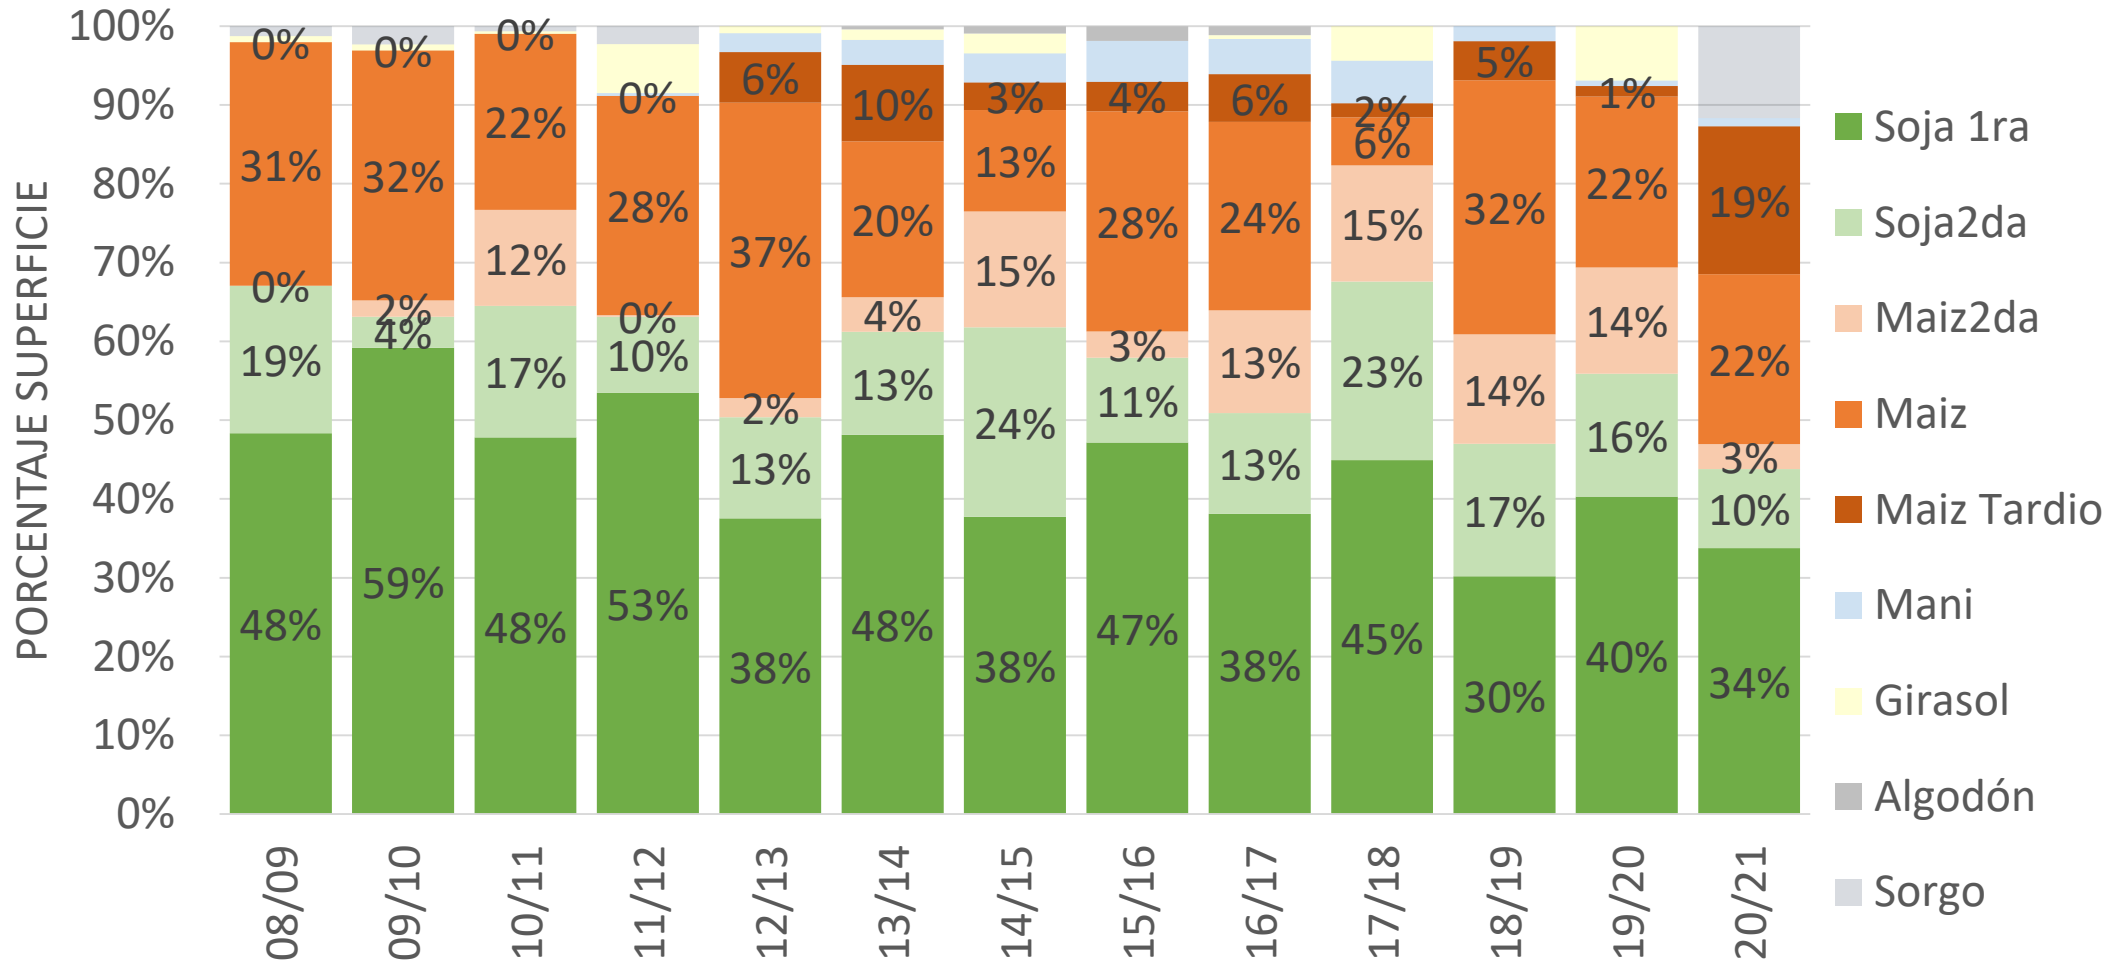

Marcelo
Marchetti

Presidente
CIGRA SA

CICLO DE CHARLAS VIRTUALES

acsoja[®]

Asociación de la Cadena de la Soja Argentina

SOJA 360

The graphic features a central soybean seed surrounded by a circular diagram with arrows, symbolizing a 360-degree view of the soybean value chain. Various icons are scattered around the diagram, including a factory, a fuel pump, a laptop with a molecular structure, a document with a bar chart, and a sack of grain.

- Mz
- Sg
- Sj
- Tr

50,000 HAS

SOJA360 PA

Rotación Histórica

Resultado/Inversión

SOJA PRIMERA

RENDA PROM: 12%
COEF. VAR: 115%

Construcción de Margen “ladrillo a ladrillo”

- Factores claves con impacto directo sobre el RESULTADO .-

Arbitraje de Márgenes

- Objetivo R/I= 18 %(adi).
- 70 % de pricing-

DISCIPLINA VENCE
INTELIGENCIA

PERSPECTIVAS 20-21

- EFECTO PANDEMIA
- STOCK CEREALES Y OLEAGINOSAS ↑
- SITUACION MACRO ARGENTINA
- COYUNTURA INFLACIONARIA-INESTABILIDAD CAMBIARIA